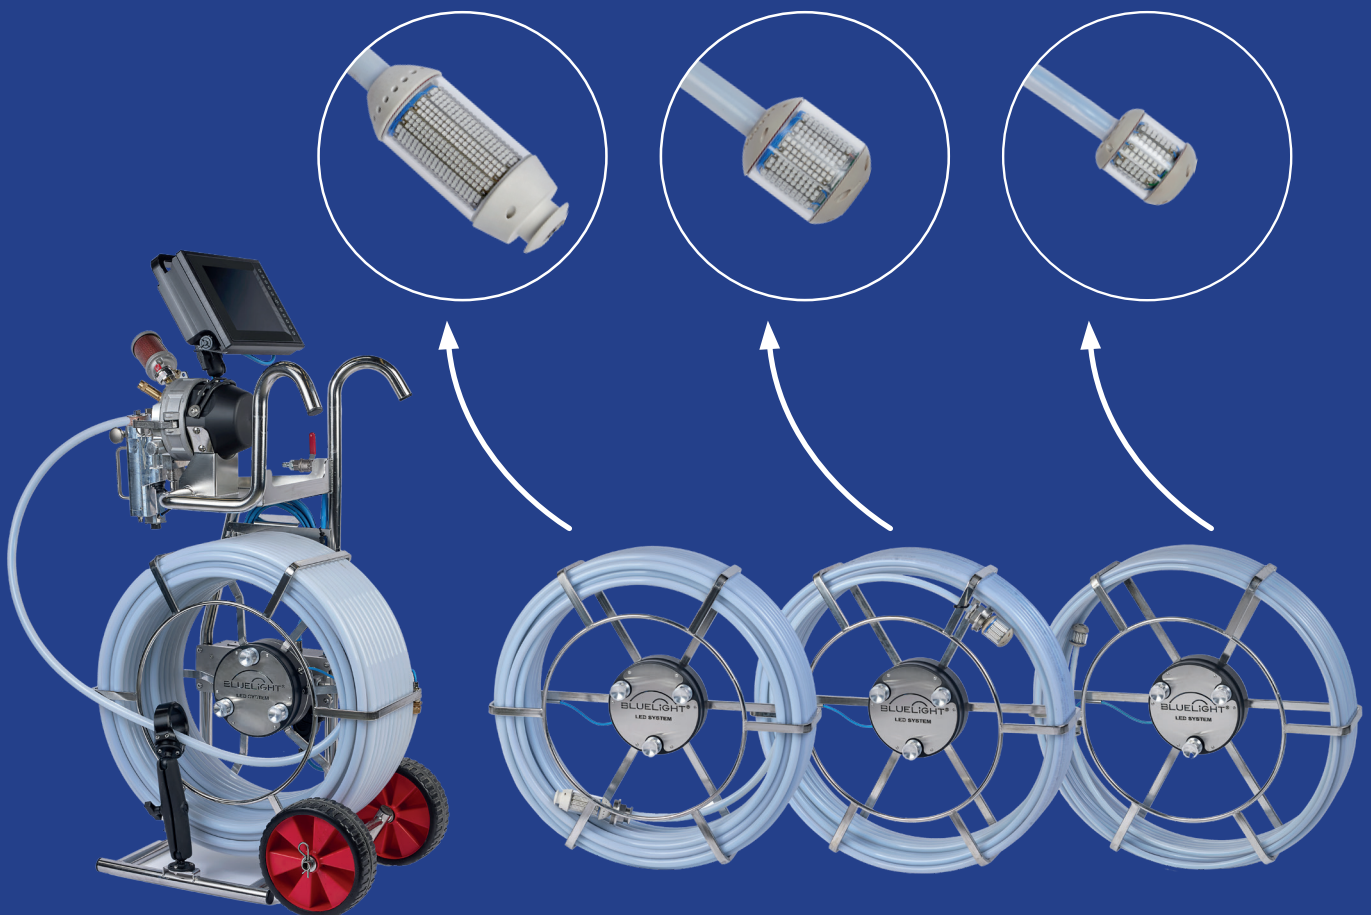

## DIE WAHRSCHEINLICH BESTE LED AUSHÄRTETECHNIK DER WELT WURDE NOCHMALS OPTIMIERT!

- Schlankes, minimalistisches, leichtes, ergonomisches, funktionales Edelstahl-Design
- 4 verschiedene einfach zu wechselnde Schiebeaall- und LED-Kopf-Körbe
- ultraflaches Hochleistungsdisplay mit neu entwickelter Software