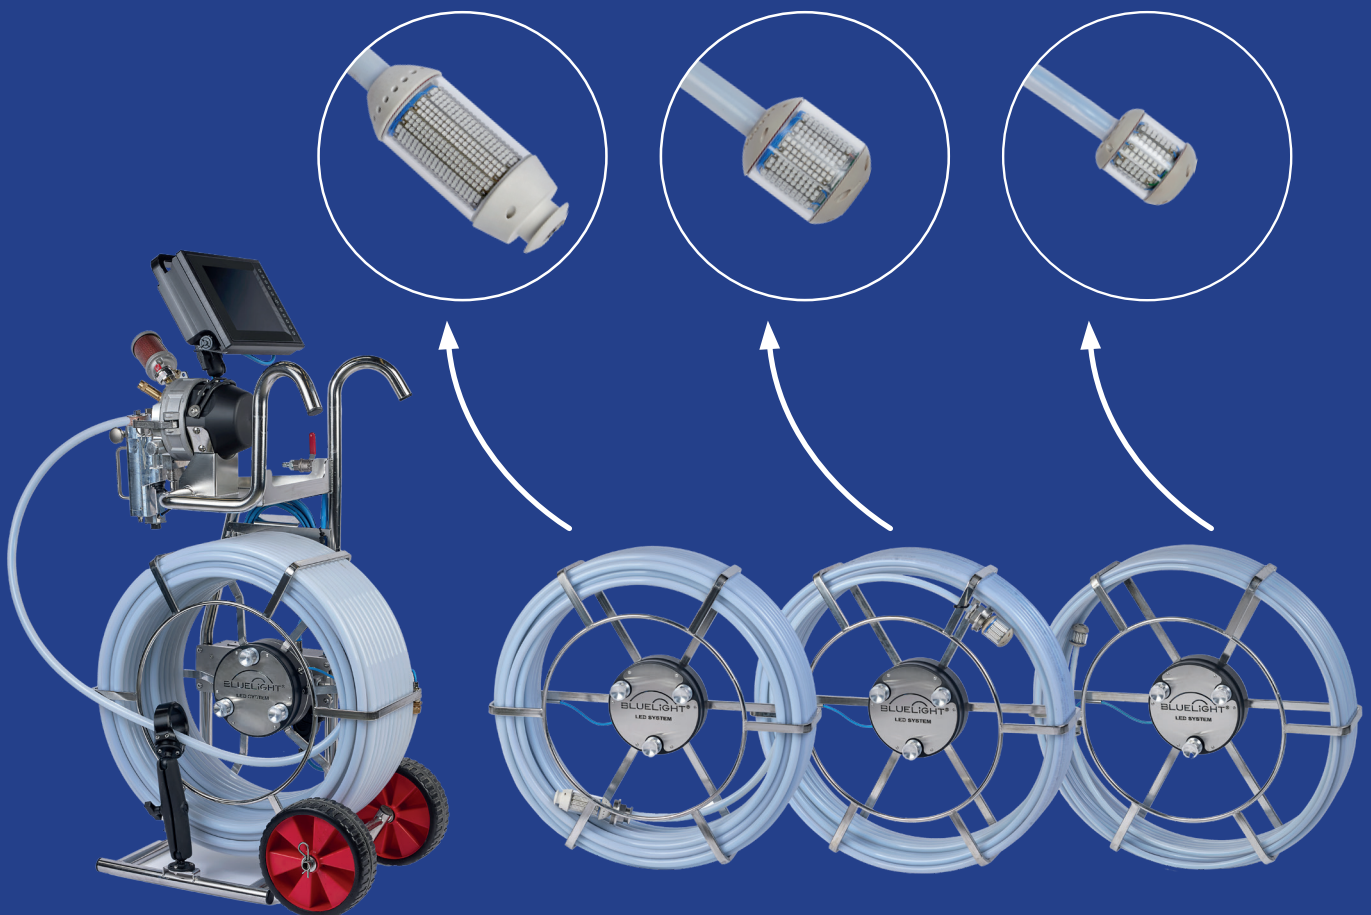

DIE WAHRSCHEINLICH BESTE LED AUSHÄRTETECHNIK DER WELT WURDE NOCHMALS OPTIMIERT!

- Schlankes, minimalistisches, leichtes, ergonomisches, funktionales Edelstahl-Design
- 4 verschiedene einfach zu wechselnde Schieberaal- und LED-Kopf-Körbe
- ultraflaches Hochleistungsdisplay mit neu entwickelter Software